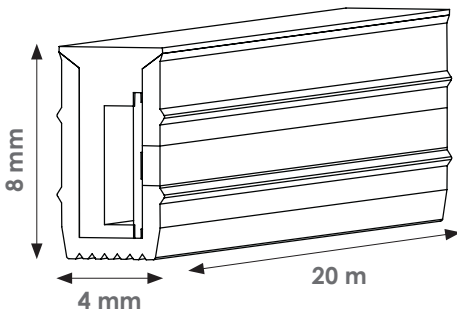

SL-FLEX48-8W30-20MA

Flexline 4x8 mm mit 8 Watt LED Band 3000K

TECHNISCHE ZEICHNUNG

Die Kontaktstellen des Anschlusskabels müssen auf der Rückseite der Flexline auf das Led Band aufgesteckt werden.

PRODUKTEIGENSCHAFTEN

- » Silikonprofil 4 x 8 mm mit SIRO MONO LED 8 Watt/m
- » Das Produkt enthält ein Leuchtmittel der Energieklasse G
- » Produkt kann überall abgeschnitten werden (FreeCut)
- » Produkt ist steckerfertig und kann mit
SL-FLEX48-DB500S (500 mm Anschlussleitung)
SL-FLEX48-DB2000S (2000 mm Anschlussleitung)
verbunden werden.
- » 20 Meter Rolle
- » geeignet zum Einbau im Möbelkorpus
- » Nutbreite: 4 mm*
- » Nuttiefe: 9 - 10 mm*
- » *Vor der Verarbeitung wird eine Probefräsung empfohlen !

TECHNISCHE DATEN LED

- » Spannung: 24V AC
- » Verbrauch: 8 Watt/m
- » Lichtfarbe: 3000K (warmweiß)
- » CRI: 80

Abmessungen Silikonprofil

- » Länge: 20.000 mm
- » Breite: 4 mm
- » Höhe: 8 mm

FRÄSBILD

Produktinformationen