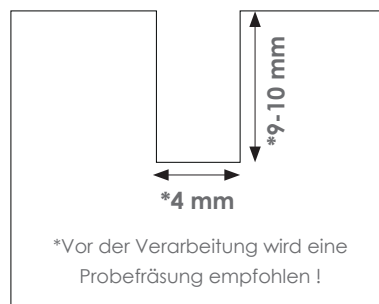

SL-FLEX48-8W30-20MA

Flexline 4x8 mm mit 8 Watt LED Band 3000K

TECHNISCHE ZEICHNUNG

Die Kontaktstellen des Anschlusskabels müssen auf der Rückseite der Flexline auf das Led Band aufgesteckt werden.

PRODUKTEIGENSCHAFTEN

- » Silikonprofil 4 x 8 mm mit SIRO MONO LED 8 Watt/m
- » Das Produkt enthält ein Leuchtmittel der Energieklasse G
- » Produkt kann überall abgeschnitten werden (FreeCut)
- » Produkt ist steckerfertig und kann mit
SL-FLEX48-DB500S (500 mm Anschlussleitung)
SL-FLEX48-DB2000S (2000 mm Anschlussleitung)
verbunden werden.
- » 20 Meter Rolle
- » geeignet zum Einbau im Möbelkorpus
- » Nutbreite: 4 mm*
- » Nuttiefe: 9 - 10 mm*
- » *Vor der Verarbeitung wird eine Probefräsung empfohlen !

TECHNISCHE DATEN LED

- » Spannung: 24V AC
- » Verbrauch: 8 Watt/m
- » Lichtfarbe: 3000K (warmweiß)
- » CRI: 80

Abmessungen Silikonprofil

- » Länge: 20.000 mm
- » Breite: 4 mm
- » Höhe: 8 mm

FRÄSBILD

Produktinformationen